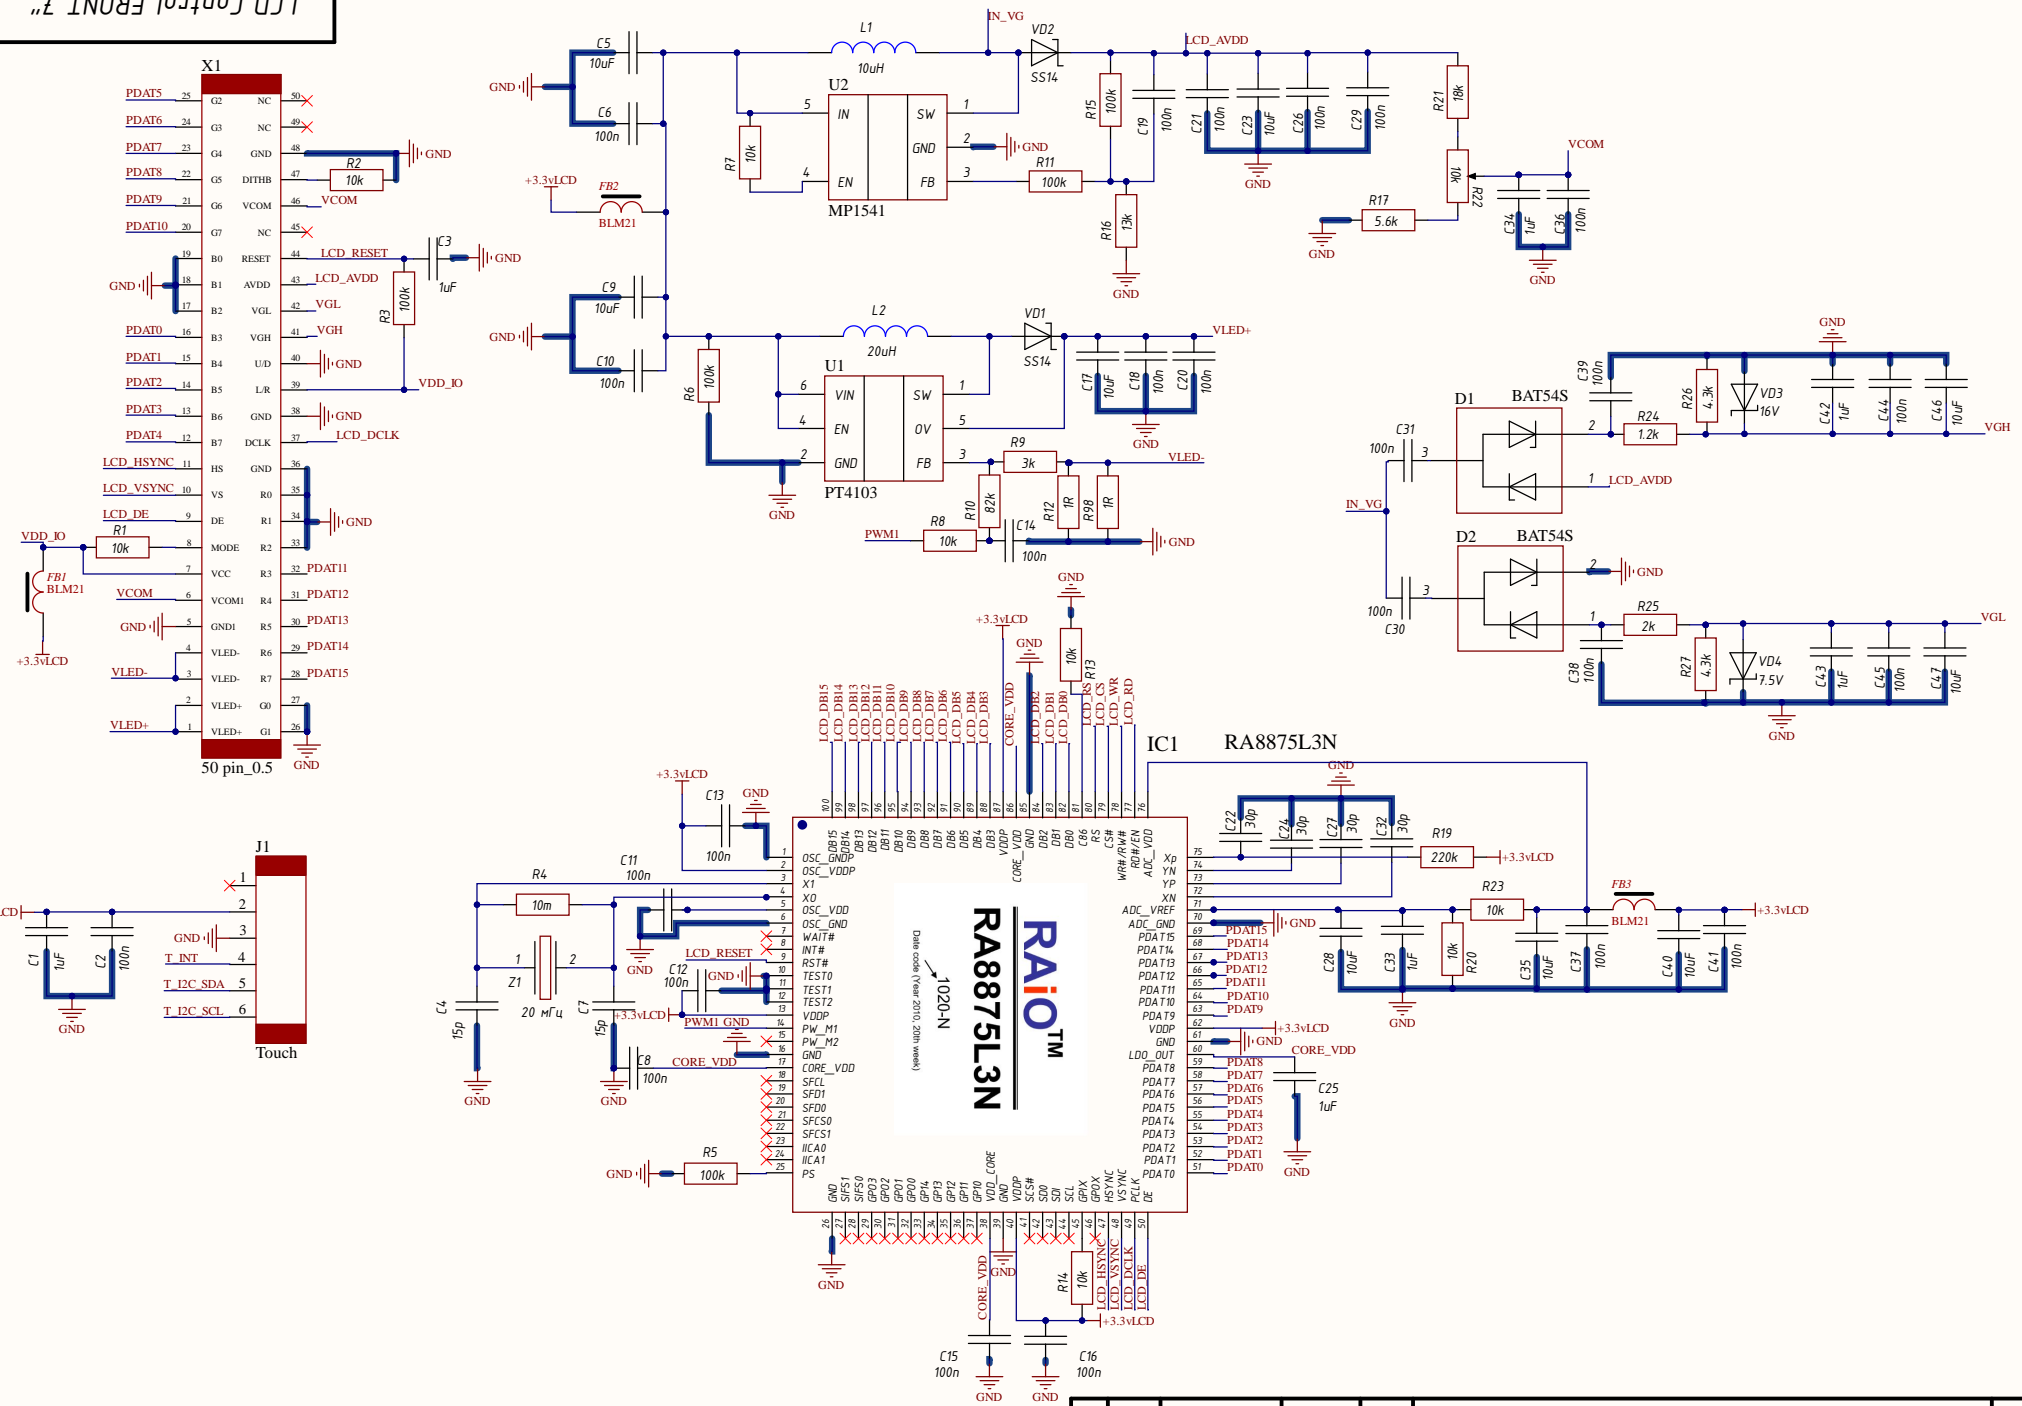

# LCD Control FRONT 7"

Инд. № подл.	Инд. № дубл.	Подп. и дата
Инд. № подл.	Инд. № дубл.	Подп. и дата

Изм.	Лист	№ докум.	Подп.	Дата	Лист
					1

LCD Control FRONT 7"

X2 IN_13.8V	
Конм.	Цель
1	+
2	-

Инв. № подл.	Подп. и дата
Инв. № дубл.	Подп. и дата
Взам. инв. №	Подп. и дата
Инв. № подл.	Подп. и дата

# Connectors FRONT 7'

	Конт.	Цель
LINE_IN1	1	
LINE_IN2	2	
GND	3	

	Конт.	Цель
T_I2C_SDA	1	
T_I2C_SCL	2	
GND	3	

Инд. № подл. / Подп. и дата / Взам. инв. № / Инв. № дубл. / Подп. и дата

Изм.	Лист	№ докум.	Подп.	Дата
------	------	----------	-------	------