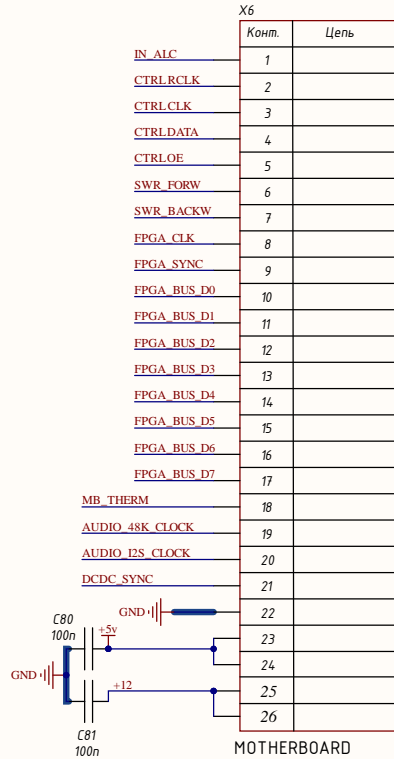

# LCD Control FRONT 7"

Инд. № подл.	Инд. № дубл.	Подп. и дата
Инд. № подл.	Инд. № дубл.	Подп. и дата

Изм.	Лист	№ докум.	Подп.	Дата	Лист
					1

LCD Control FRONT 7"

X2 IN_13.8V	
Конм.	Цель
1	+
2	-

Инв. № подл.	Подп. и дата
Инв. № дубл.	Подп. и дата
Взам. инв. №	Подп. и дата
Инв. № подл.	Подп. и дата

# Connectors FRONT 7'

	Конт.	Цель
LINE_IN1	1	
LINE_IN2	2	
GND	3	

	Конт.	Цель
T_I2C_SDA	1	
T_I2C_SCL	2	
GND	3	

Инд. № подл. / Подп. и дата / Взам. инв. № / Инв. № дубл. / Подп. и дата

Изм.	Лист	№ докум.	Подп.	Дата
------	------	----------	-------	------