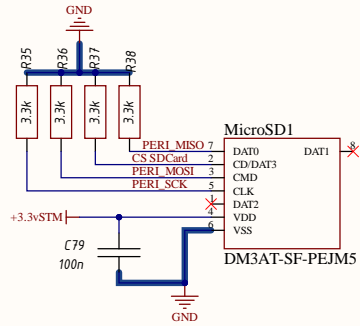

# LCD Control FRONT 7"

Инд. № подл.	Инд. № дубл.	Подп. и дата
Инд. № подл.	Инд. № дубл.	Подп. и дата

Изм.	Лист	№ докум.	Подп.	Дата	Лист
					1

LCD Control FRONT 7"

X2 IN_13.8V	
Конм.	Цель
1	+
2	-

Инв. № подл.	Подп. и дата
Инв. № дубл.	Подп. и дата
Взам. инв. №	Подп. и дата
Инв. № подл.	Подп. и дата

# Connectors FRONT 7'

	Конт.	Цель
LINE_IN1	1	
LINE_IN2	2	
GND	3	

	Конт.	Цель
T_I2C_SDA	1	
T_I2C_SCL	2	
GND	3	

Инд. № подл. / Подп. и дата / Взам. инв. № / Инв. № дубл. / Подп. и дата

Изм.	Лист	№ докум.	Подп.	Дата
------	------	----------	-------	------