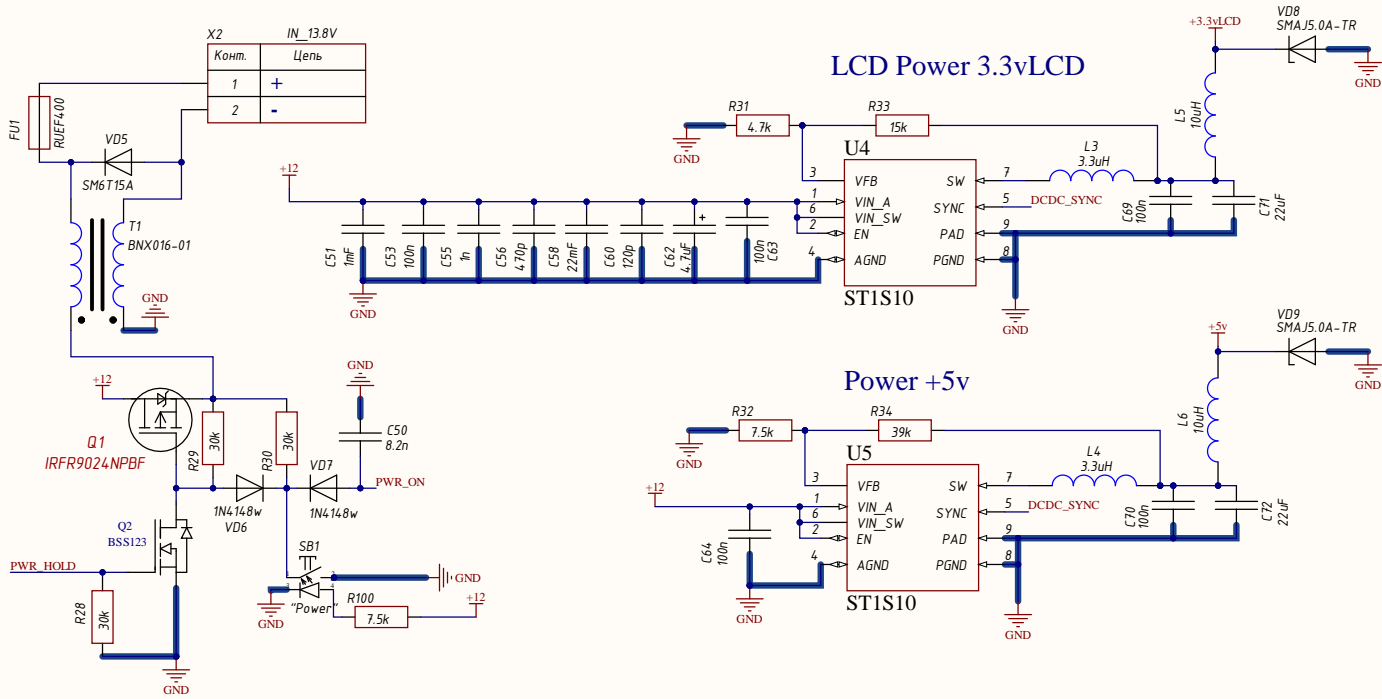

# LCD Control FRONT 7"

Инд. № подл.	Инд. № дубл.	Подп. и дата
Инд. № подл.	Инд. № дубл.	Подп. и дата

Изм.	Лист	№ докум.	Подп.	Дата	Лист
					1

LCD Control FRONT 7"

X2 IN_13.8V	
Конм.	Цель
1	+
2	-

Инв. № подл.	Подп. и дата
Инв. № дубл.	Подп. и дата
Взам. инв. №	Подп. и дата
Инв. № подл.	Подп. и дата

# Connectors FRONT 7'

	Конт.	Цель
LINE_IN1	1	
LINE_IN2	2	
GND	3	

	Конт.	Цель
T_I2C_SDA	1	
T_I2C_SCL	2	
GND	3	

Инд. № подл. / Подп. и дата / Взам. инв. № / Инв. № дубл. / Подп. и дата

Изм.	Лист	№ докум.	Подп.	Дата
------	------	----------	-------	------