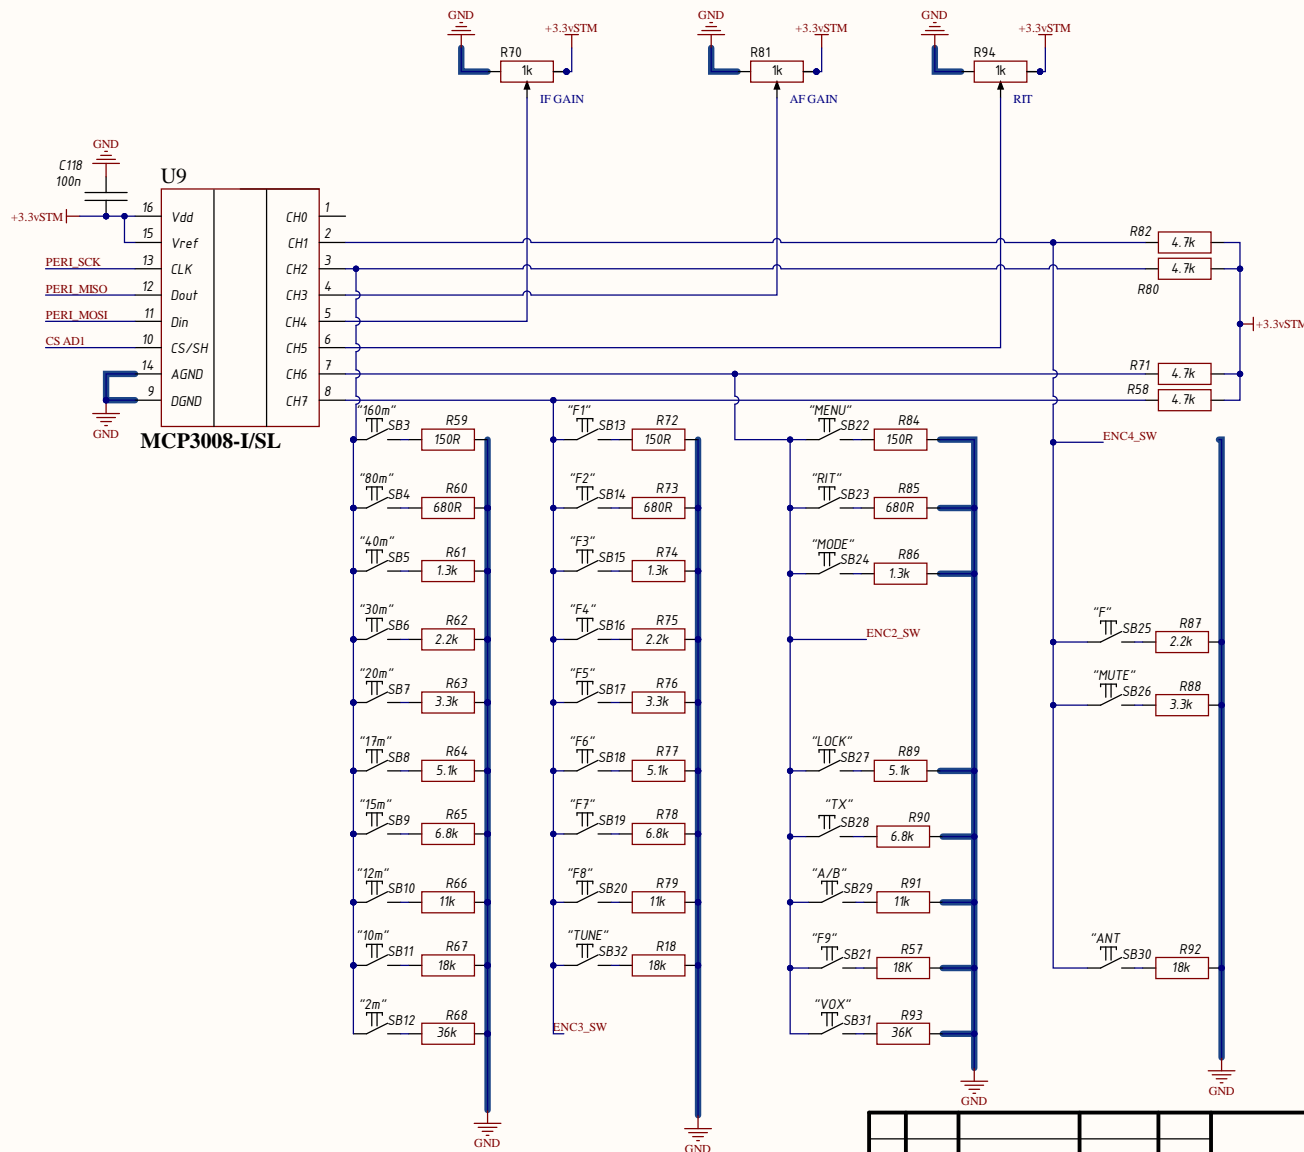

Инв. № подл.	Подл. и дата
Взам. инв. №	Инв. № дубл.
Инв. № подл.	Подл. и дата

Изм.	Лист	№ докум.	Подп.	Дата	Лист
					6