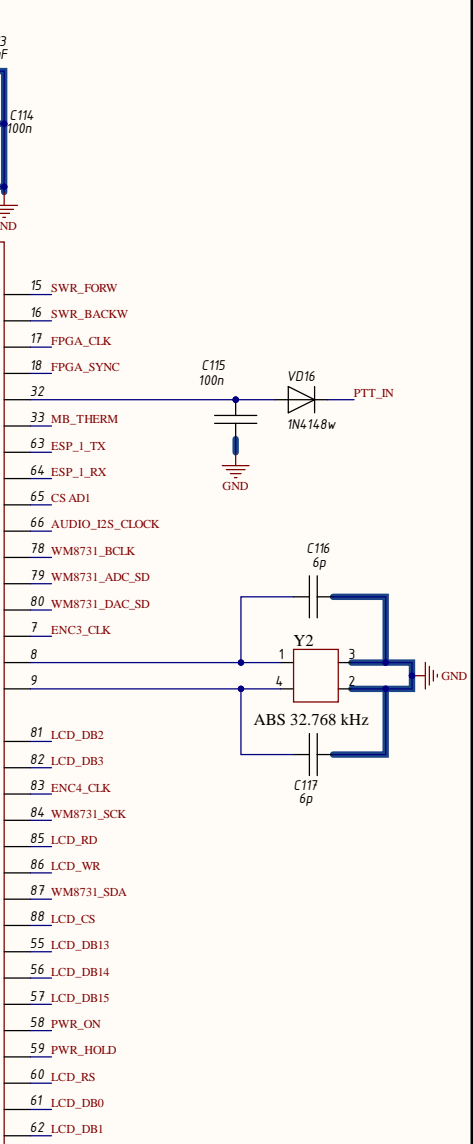

Годн. и дата
Инд. № дубл.
Взам. инв. №
Годн. и дата
Инд. № подл.

Изм.	Лист	№ докум.	Подп.	Дата	Лист
					5