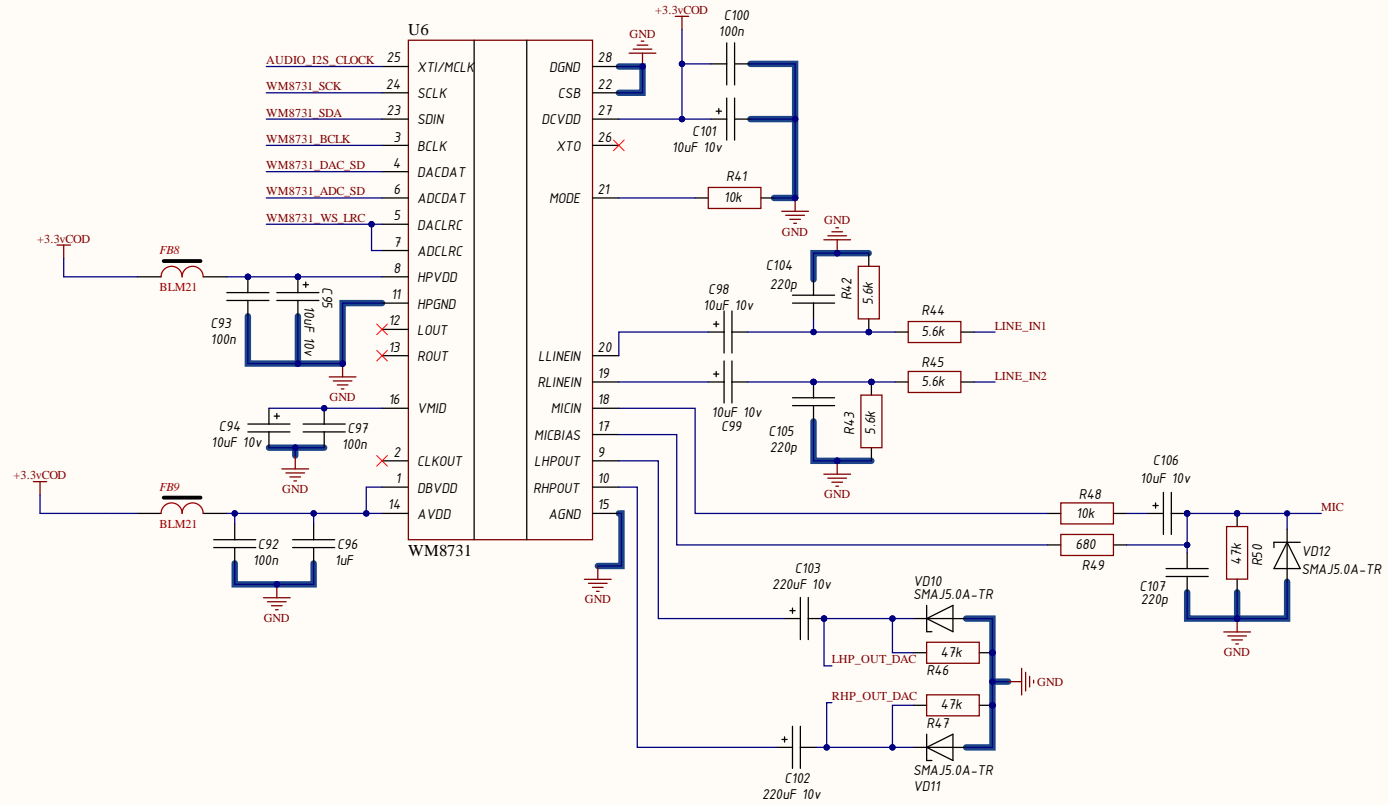

# Connectors FRONT 7'

	Конт.	Цель
LINE_IN1	1	
LINE_IN2	2	
GND	3	

	Конт.	Цель
T_I2C_SDA	1	
T_I2C_SCL	2	
GND	3	

Инд. № подл. / Подп. и дата / Взам. инв. № / Инв. № дубл. / Подп. и дата

Изм.	Лист	№ докум.	Подп.	Дата
------	------	----------	-------	------