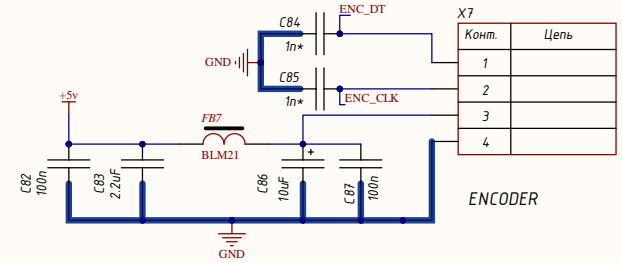

# LCD Control FRONT 7"

Инд. № подл.	Инд. № дубл.	Подп. и дата
Инд. № подл.	Инд. № дубл.	Подп. и дата

Изм.	Лист	№ докум.	Подп.	Дата	Лист
					1

LCD Control FRONT 7"

X2 IN_13.8V	
Конм.	Цель
1	+
2	-

Инв. № подл.	Подп. и дата
Инв. № дубл.	Подп. и дата
Взам. инв. №	Подп. и дата
Инв. № подл.	Подп. и дата

# Connectors FRONT 7'

	Конт.	Цель
LINE_IN1	1	
LINE_IN2	2	
GND	3	

	Конт.	Цель
T_I2C_SDA	1	
T_I2C_SCL	2	
GND	3	

Инд. № подл. / Подп. и дата / Взам. инв. № / Инв. № дубл. / Подп. и дата

Изм.	Лист	№ докум.	Подп.	Дата
------	------	----------	-------	------