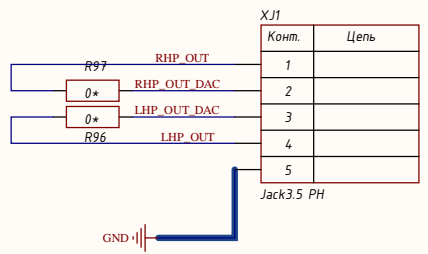

# Connectors FRONT 7'

	Конт.	Цель
LINE_IN1	1	
LINE_IN2	2	
GND	3	

	Конт.	Цель
T_I2C_SDA	1	
T_I2C_SCL	2	
GND	3	

Инд. № подл. / Подп. и дата / Взам. инв. № / Инв. № дубл. / Подп. и дата

Изм.	Лист	№ докум.	Подп.	Дата
------	------	----------	-------	------