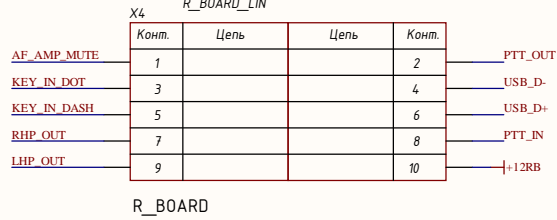

# LCD Control FRONT 7"

Инд. № подл.	Инд. № дубл.	Подп. и дата
Инд. № подл.	Инд. № дубл.	Подп. и дата

Изм.	Лист	№ докум.	Подп.	Дата	Лист
					1

LCD Control FRONT 7"

X2 IN_13.8V	
Конм.	Цель
1	+
2	-

Инв. № подл.	Подп. и дата
Инв. № дубл.	Подп. и дата
Взам. инв. №	Подп. и дата
Инв. № подл.	Подп. и дата

# Connectors FRONT 7'

	Конт.	Цель
LINE_IN1	1	
LINE_IN2	2	
GND	3	

	Конт.	Цель
T_I2C_SDA	1	
T_I2C_SCL	2	
GND	3	

Инд. № подл. / Подп. и дата / Взам. инв. № / Инв. № дубл. / Подп. и дата

Изм.	Лист	№ докум.	Подп.	Дата
------	------	----------	-------	------