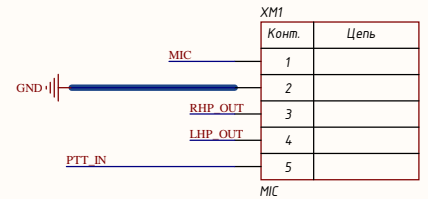

# Connectors FRONT 7'

	Конт.	Цель
LINE_IN1	1	
LINE_IN2	2	
GND	3	

	Конт.	Цель
T_I2C_SDA	1	
T_I2C_SCL	2	
GND	3	

Инд. № подл. / Подп. и дата / Взам. инв. № / Инв. № дубл. / Подп. и дата

Изм.	Лист	№ докум.	Подп.	Дата
------	------	----------	-------	------