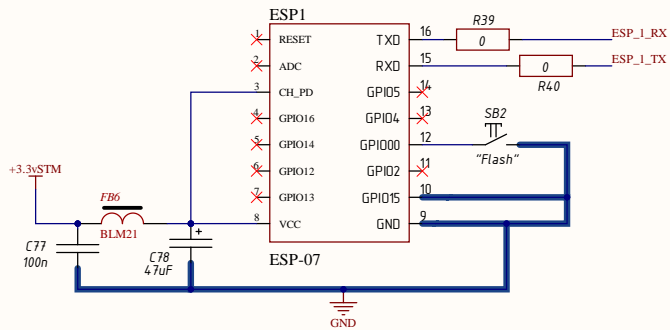

# LCD Control FRONT 7"

Инд. № подл.	Инд. № дубл.	Подп. и дата
Инд. № подл.	Инд. № дубл.	Подп. и дата

Изм.	Лист	№ докум.	Подп.	Дата	Лист
					1

LCD Control FRONT 7"

X2 IN_13.8V	
Конм.	Цель
1	+
2	-

Инв. № подл.	Подп. и дата
Инв. № дубл.	Подп. и дата
Взам. инв. №	Подп. и дата
Инв. № подл.	Подп. и дата

# Connectors FRONT 7'

	Конт.	Цель
LINE_IN1	1	
LINE_IN2	2	
GND	3	

	Конт.	Цель
T_I2C_SDA	1	
T_I2C_SCL	2	
GND	3	

Инд. № подл. / Подп. и дата / Взам. инв. № / Инв. № дубл. / Подп. и дата

Изм.	Лист	№ докум.	Подп.	Дата
------	------	----------	-------	------